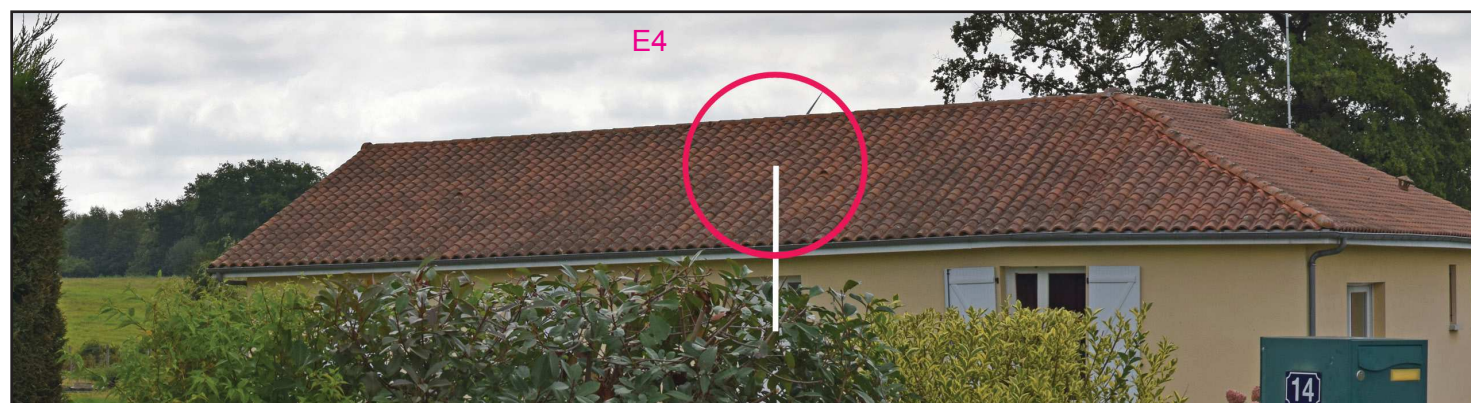

Esquisse (zoom facteur x 1,75)

Date et heure de la prise de vue	23/08/2017 11:04:00
Focale	50 mm
Coordonnées (Lambert 93)	X 562176,01845507 Y 6565939,0260337
Altitude de la prise de vue (en m)	308
Azimut de la vue	122
Éolienne la plus proche du projet (en m)	1 388

Vue réaliste photomontée (angle de vue 80°)

Le photomontage doit être observé à une distance de 24 cm pour correspondre à une vue réaliste (impression A3)

Porteur de projet : NEOEN / Réalisation des photomontages : NEOEN / Paysagiste : ENCIS Environnement

VUE 24 bis : Depuis le hameau de Puy la Pierre

Vue réaliste originale (angle de vue 80°)

Le photomontage doit être observé à une distance de 24 cm pour correspondre à une vue réaliste (impression A3)