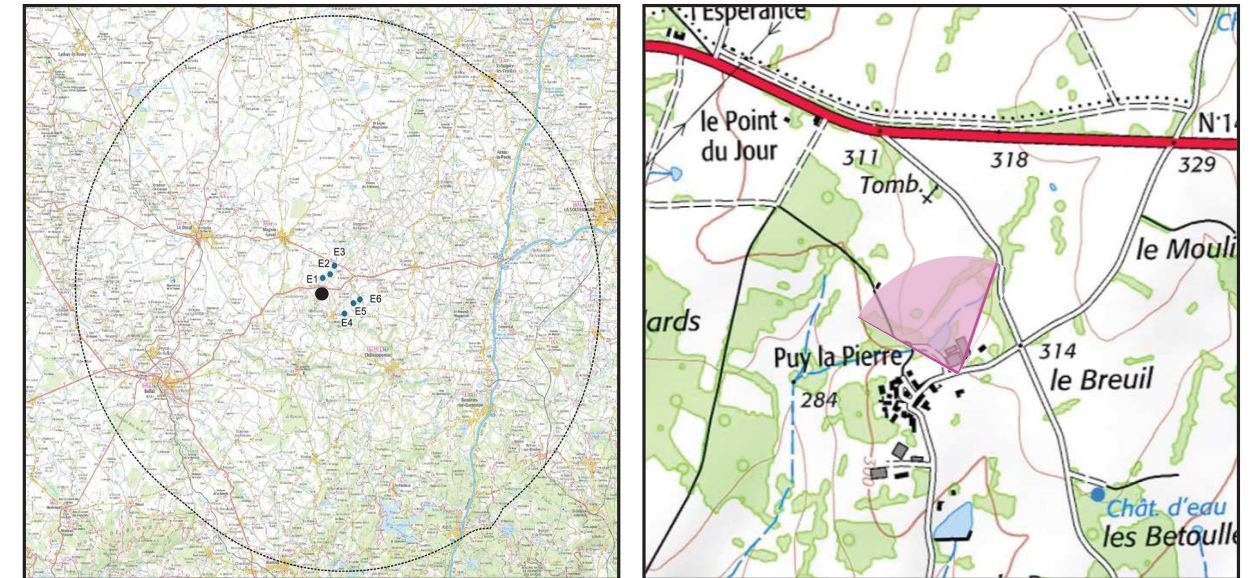

Esquisse (zoom facteur x 1,75)

Date et heure de la prise de vue	23/08/2017 11:04:00
Focale	50 mm
Coordonnées (Lambert 93)	X 562176,01845507 Y 6565939,0260337
Altitude de la prise de vue (en m)	308
Azimut de la vue	122
Éolienne la plus proche du projet (en m)	1 388

Vue réaliste photomontée (angle de vue 80°)

Le photomontage doit être observé à une distance de 24 cm pour correspondre à une vue réaliste (impression A3)

Porteur de projet : NEOEN / Réalisation des photomontages : NEOEN / Paysagiste : ENCIS Environnement

VUE 24 bis : Depuis le hameau de Puy la Pierre

Vue réaliste originale (angle de vue 80°)

Le photomontage doit être observé à une distance de 24 cm pour correspondre à une vue réaliste (impression A3)